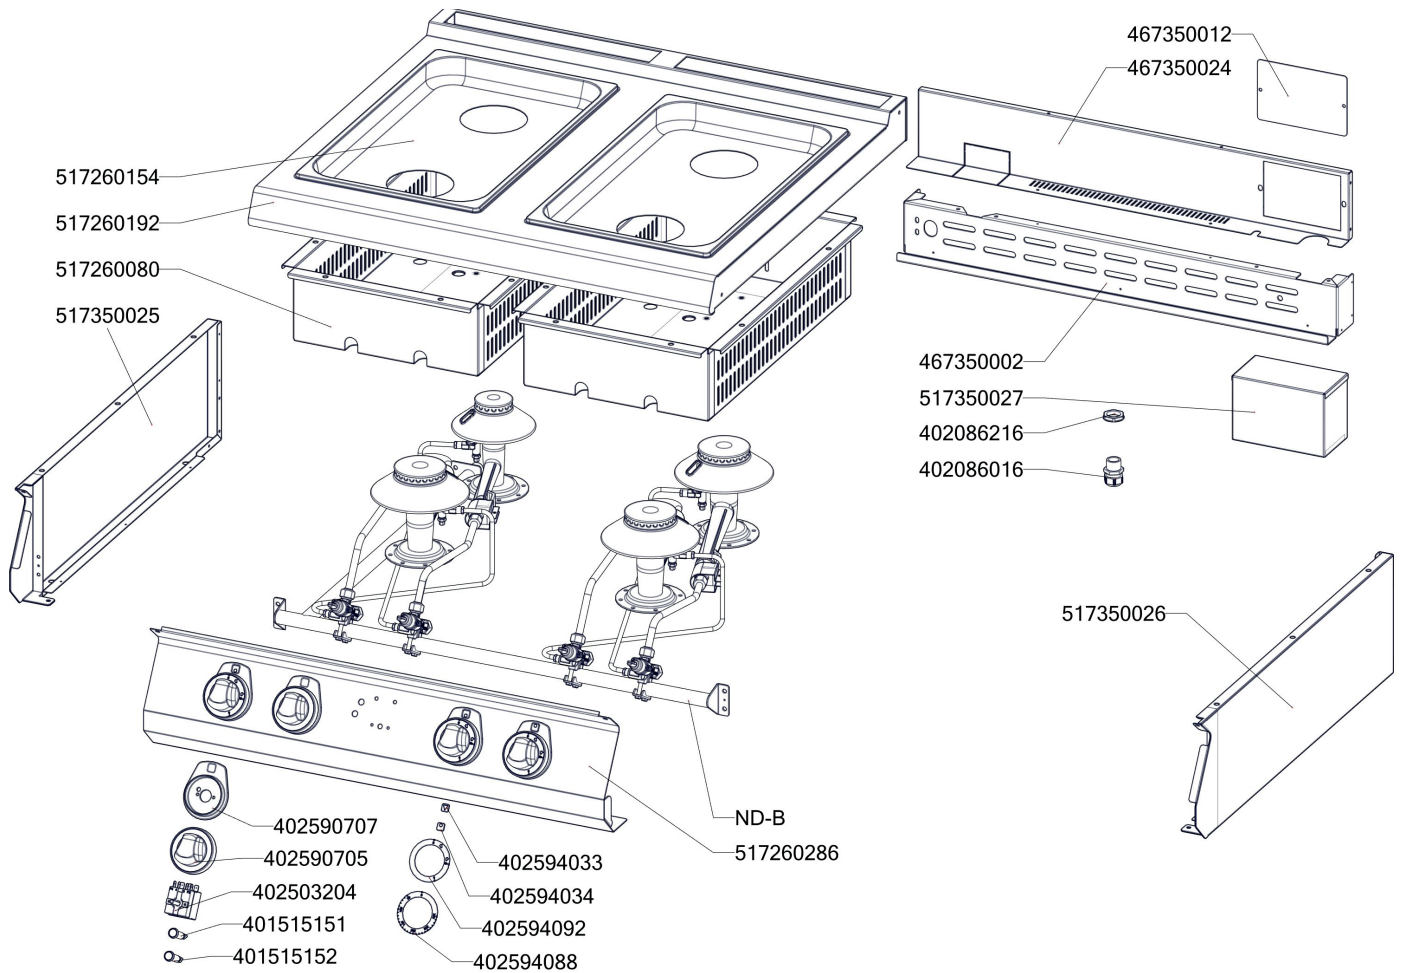

Exploded view

SPST 780/11 GE

ROZKRES 2/4