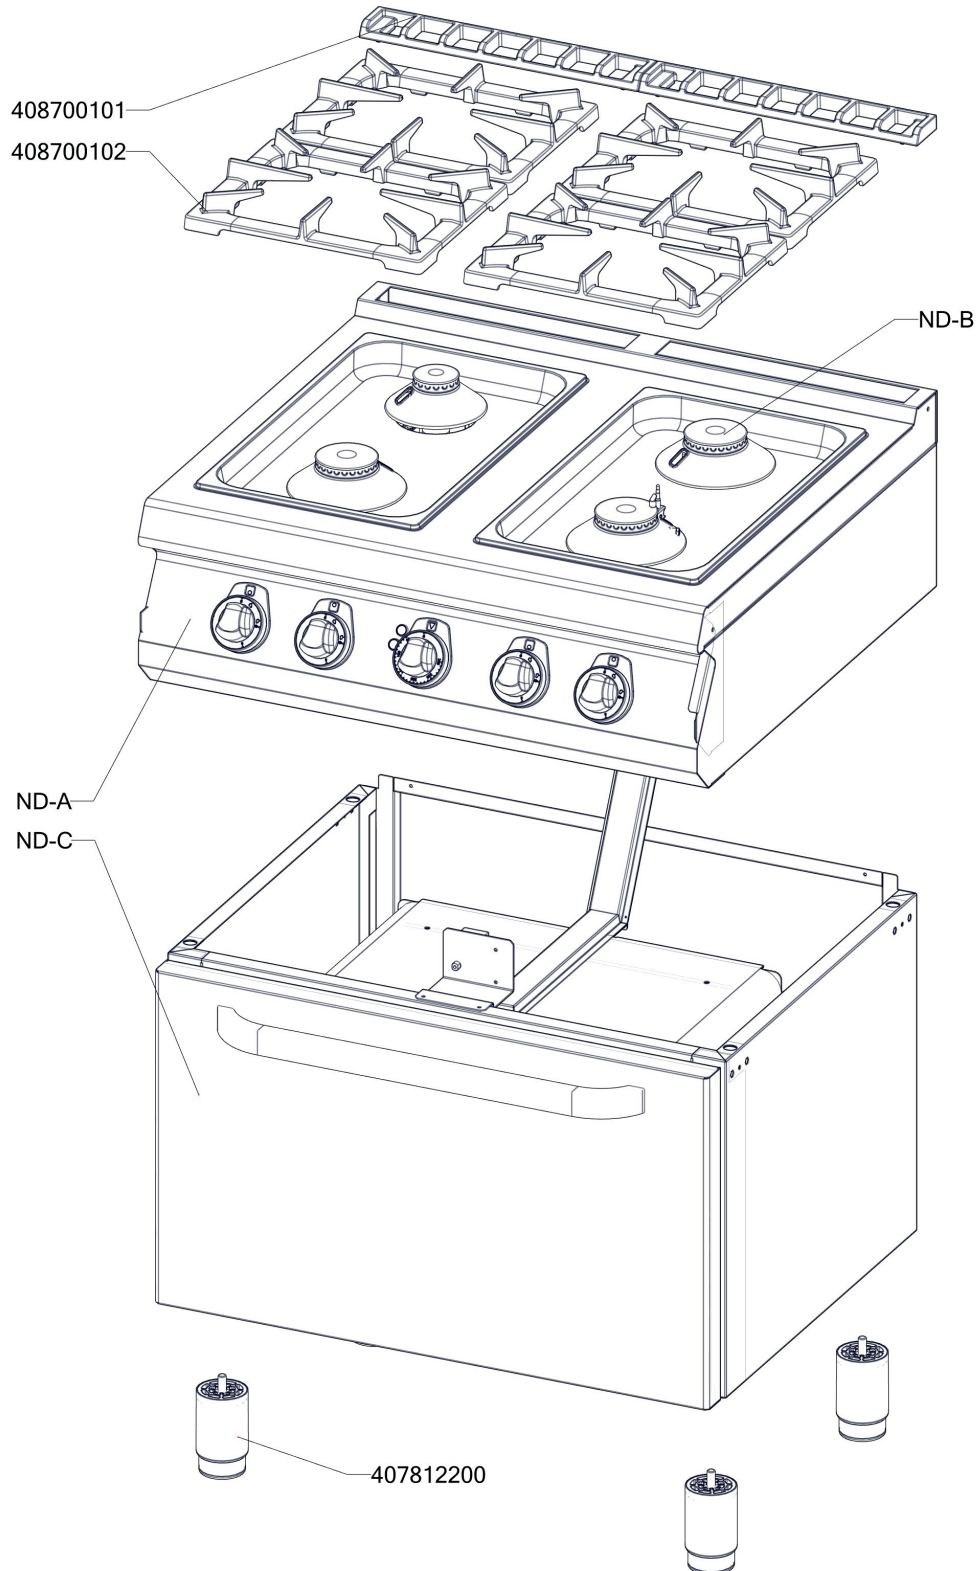

Exploded view

SPST 780/11 GE

ROZKRES 1/4