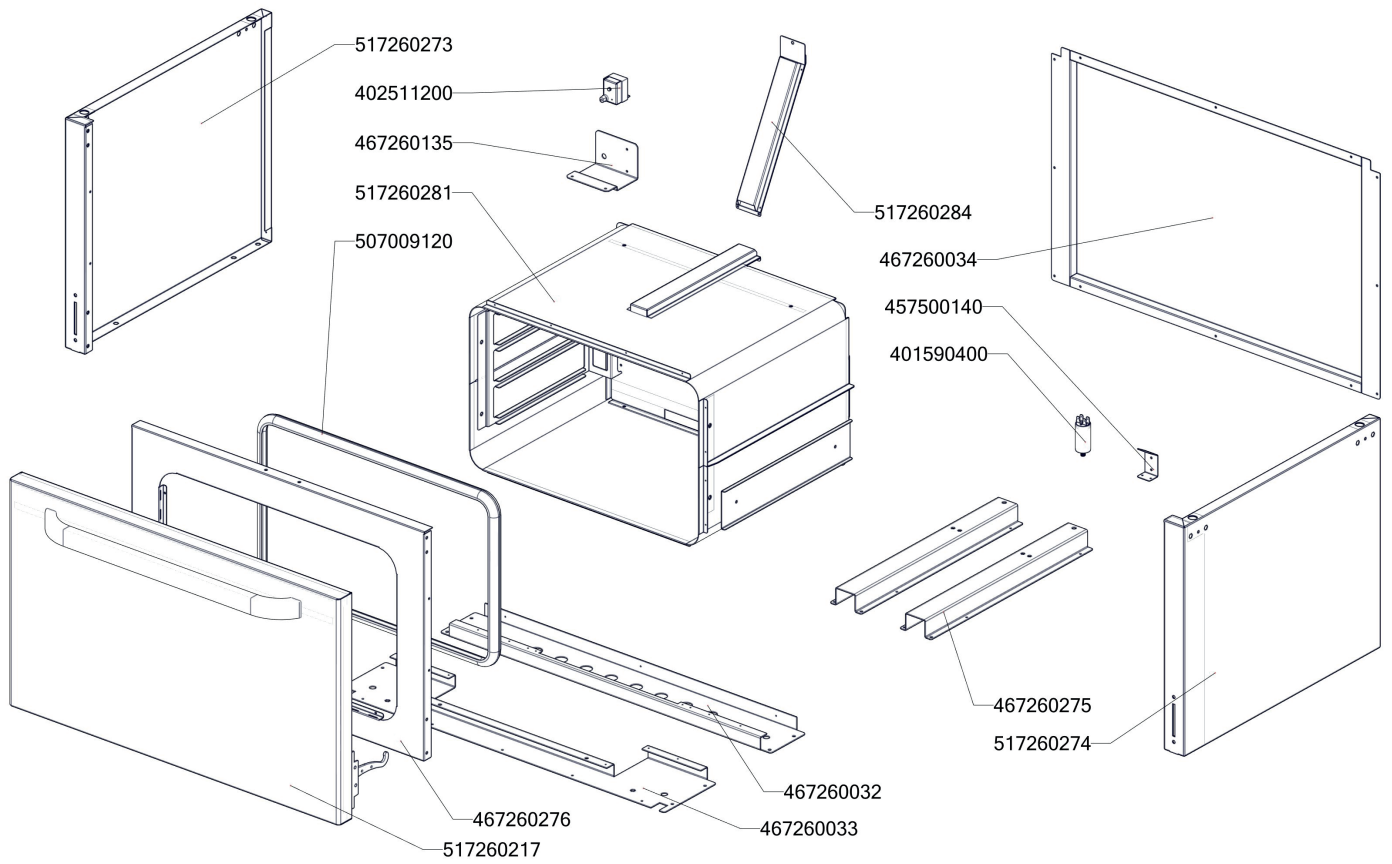

ROZKRES 3/4

Exploded view

SPST 780/11 GE

ROZKRES 4/4

Exploded view

SPST 780/11 GE

POLOŽKA	ČÍSLO	POLOŽKA	ČÍSLO
Hořák SF 85 - základna	404000168	polotovár SP70281 komora trouby SPT-780-11	517260281
Hořák SF 85 - tělo	404000315	polotovár SP70286 přední panel SPT-780-11 GE - bodování	517260286
Hořák SF 85 - rozvaděč plamene SM	404000166		
Hořák SF 65 - základna	404000314		
Hořák SF 65 - tělo	404000313		
Hořák SF 65 - rozvaděč plamene SM	404000165		
Termostat pojistný 360°C 1 fáz. PT,BR-G	402511200		
Termostat pracovní 50-310°C s vypínačem L700	402503204		
Kontrolka kulatá zelená LED L700	401515151		
Kontrolka kulatá bílá LED L700	401515152		
Motor ventilátoru PT	403000200		
Topné těleso PT 3000 W	401033000		
Kondenzátor motoru PT	401590400		
Oběžné kolo ventilátoru PT	403000250		
Distanční trubička - motor PT	408708480		
Pant trouby CF - kladka	408790317		
Regulační knoflík chrom L700 G	402590706		
Regulační knoflík chrom L700 E	402590705		
Podložka regulačního knoflíku L700 chrom	402590707		
Samolepící značka - sporák	402594034		
Samolepící značka - šipka	402594033		
Samolep. etiketa se stupnicí SP700 G	402594092		
Samolep. etiketa se stupnicí FT-E L700	402594088		
Rošt komínku L700 posmaltovaný - nákup	408700105		
Rošt SPG L700 posmaltovaný - nákup	408700106		
Noha stavitelná nerez + nerez noha	407812200		
Kohout plynový ARC L 700 651	404500141		
Držák trysky přímý CF	404520210		
Hořák CF-RM - pilotní hořák + tryska 24	404000310		
Hořák CF-RM - regulace vzduchu	404000318		
Termočlánek 600mm M9x1 (L700)	404050312		
Kabelová vývodka PG 21	402086021		
Matka vývodky PG 21	402086221		
NM70012 Dvířka rozvaděče	467350012		
NM70024 Zadní kryt 780	467350024		
PT9614 - držák kapilár	457500140		
PT9622 L - zásuv levý	457500222		
PT9622 P - zásuv pravý	457500223		
SP70034 zadní kryt podstavy SPTG 780	467260034		
SP70135 držák stykače SPT-780-21 GE	467260135		
SP70287 lišta izolace trouby	467260287		
NM70002 Zadní výztuha plyn 780	467350002		
polotovár SP70215 dveře trouby SPT-700	517260215		
polotovár SP70277 korpus trouby SPT-780-11	517260277		