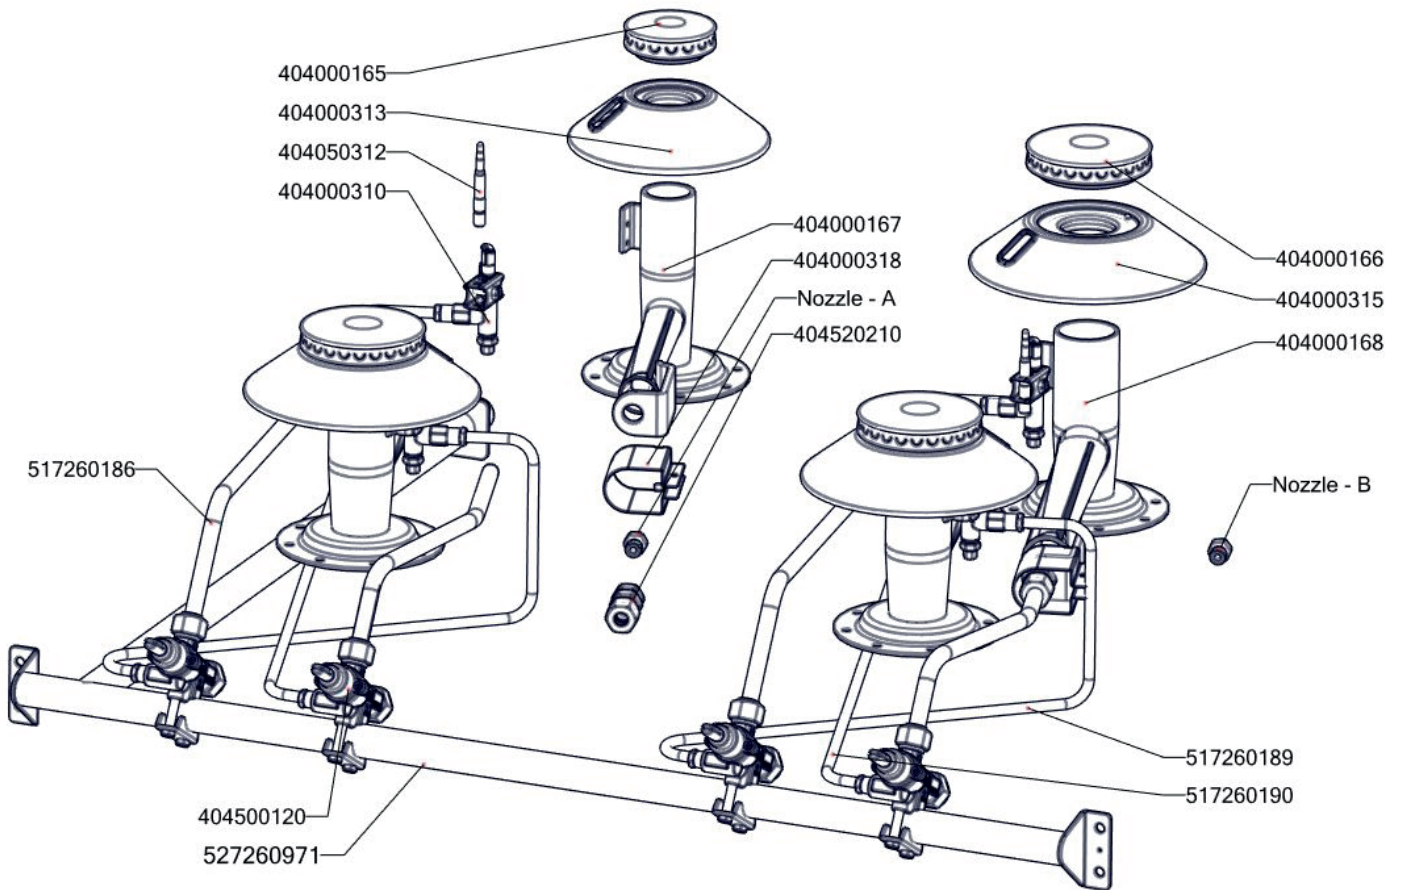

ROZKRES 3/4

Exploded view

SPST 780/11 GE

ROZKRES 4/4

Exploded view

SPST 780/11 GE

POLOŽKA	ČÍSLO	POLOŽKA	ČÍSLO
Hořák SF 85 - základna	404000168	polotovár SP70281 komora trouby SPT-780-11	517260281
Hořák SF 85 - tělo	404000315	polotovár SP70286 přední panel SPT-780-11 GE - bodování	517260286
Hořák SF 85 - rozvaděč plamene SM	404000166		
Hořák SF 65 - základna	404000314		
Hořák SF 65 - tělo	404000313		
Hořák SF 65 - rozvaděč plamene SM	404000165		
Termostat pojistný 360°C 1 fáz. PT,BR-G	402511200		
Termostat pracovní 50-310°C s vypínačem L700	402503204		
Kontrolka kulatá zelená LED L700	401515151		
Kontrolka kulatá bílá LED L700	401515152		
Motor ventilátoru PT	403000200		
Topné těleso PT 3000 W	401033000		
Kondenzátor motoru PT	401590400		
Oběžné kolo ventilátoru PT	403000250		
Distanční trubička - motor PT	408708480		
Pant trouby CF - kladka	408790317		
Regulační knoflík chrom L700 G	402590706		
Regulační knoflík chrom L700 E	402590705		
Podložka regulačního knoflíku L700 chrom	402590707		
Samolepící značka - sporák	402594034		
Samolepící značka - šipka	402594033		
Samolep. etiketa se stupnicí SP700 G	402594092		
Samolep. etiketa se stupnicí FT-E L700	402594088		
Rošt komínku L700 posmaltovaný - nákup	408700105		
Rošt SPG L700 posmaltovaný - nákup	408700106		
Noha stavitelná nerez + nerez noha	407812200		
Kohout plynový ARC L 700 651	404500141		
Držák trysky přímý CF	404520210		
Hořák CF-RM - pilotní hořák + tryska 24	404000310		
Hořák CF-RM - regulace vzduchu	404000318		
Termočlánek 600mm M9x1 (L700)	404050312		
Kabelová vývodka PG 21	402086021		
Matka vývodky PG 21	402086221		
NM70012 Dvířka rozvaděče	467350012		
NM70024 Zadní kryt 780	467350024		
PT9614 - držák kapilár	457500140		
PT9622 L - zásuv levý	457500222		
PT9622 P - zásuv pravý	457500223		
SP70034 zadní kryt podstavy SPTG 780	467260034		
SP70135 držák stykače SPT-780-21 GE	467260135		
SP70287 lišta izolace trouby	467260287		
NM70002 Zadní výztuha plyn 780	467350002		
polotovár SP70215 dveře trouby SPT-700	517260215		
polotovár SP70277 korpus trouby SPT-780-11	517260277		